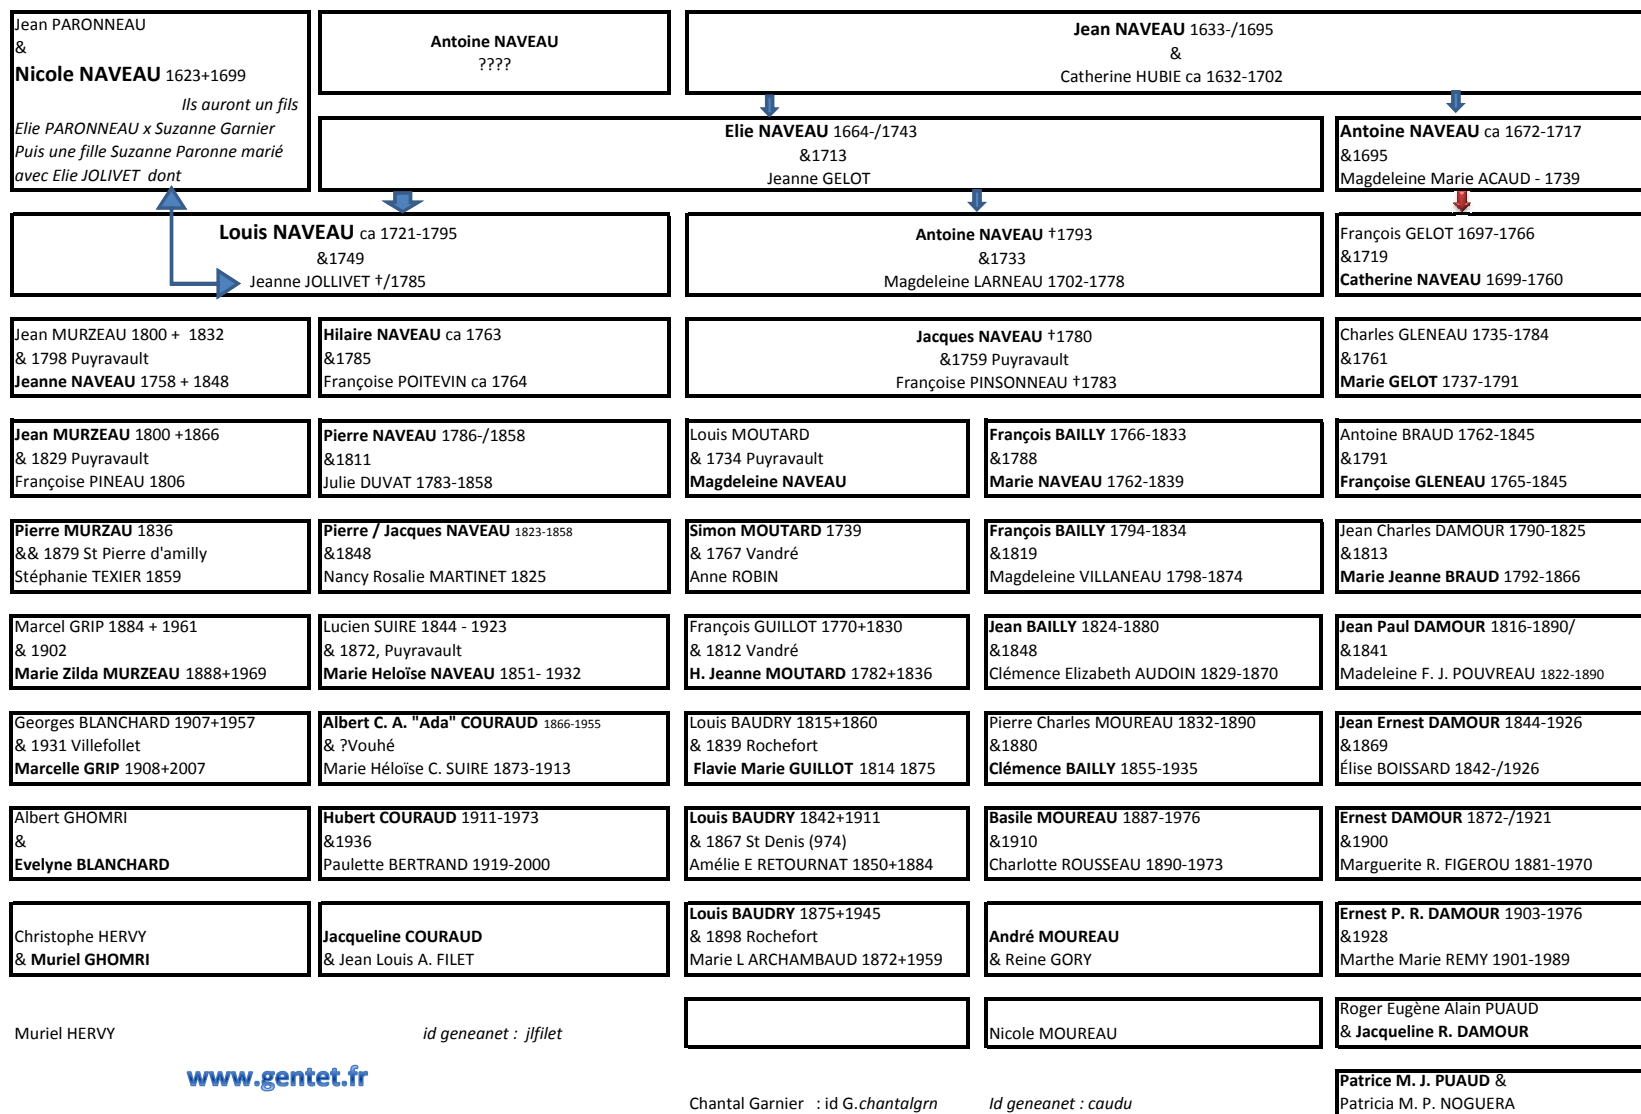

**Elie NAVEAU** 1605 & ca 1623 **Marie PINEAU** 1600-1672  
PUYRAVAULT (17)

*id geneanet : patricepuaud*